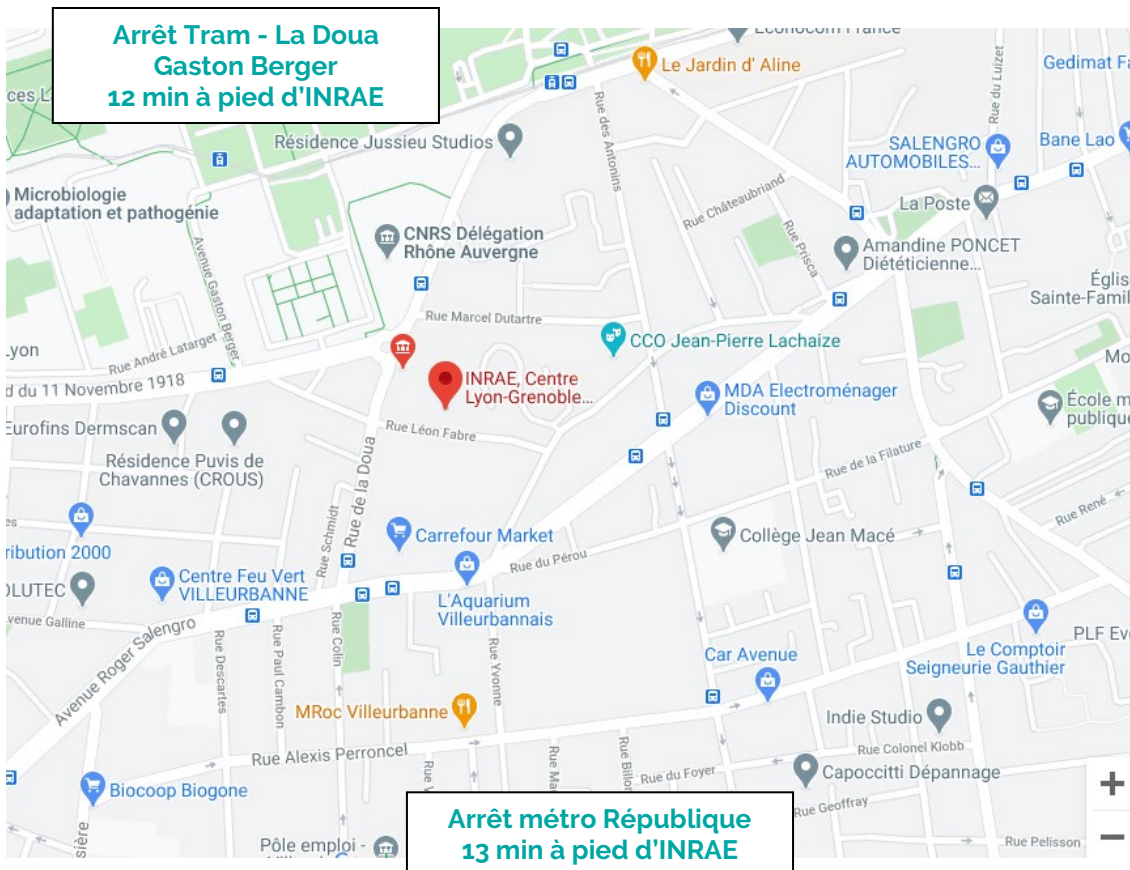

- Prendre le tramway ligne T1 direction IUT Feysine ou ligne T4 direction « La Doua - Gaston Berger »

- Descendre à la station « La Doua - Gaston Berger »

- Prendre l'avenue Gaston Berger et rejoindre le Boulevard du 11 Novembre 1918 puis la rue de la Doua. INRAE se situe au rond-point en face de l'hôtel Ibis Styles

### \* Arrivée à la gare de Perrache - métro + bus

- Prendre le métro A, direction Vaulx en Velin - La Soie

- Descendre à la station « République Villeurbanne »

- A pied (1km), prendre le cours de la République et continuer rue Colin et rue de la Doua

ou

- Prendre le métro A, direction Vaulx en Velin - La Soie

- Descendre à la station « Charpennes - Charles Hernu »

- Prendre le bus C17 direction Laurent Bonnevey

- Aller à pied à INRAE, de la rue Colin en continuant rue de la Doua (13 mn).

- Prendre le métro A et descendre à la station « République »